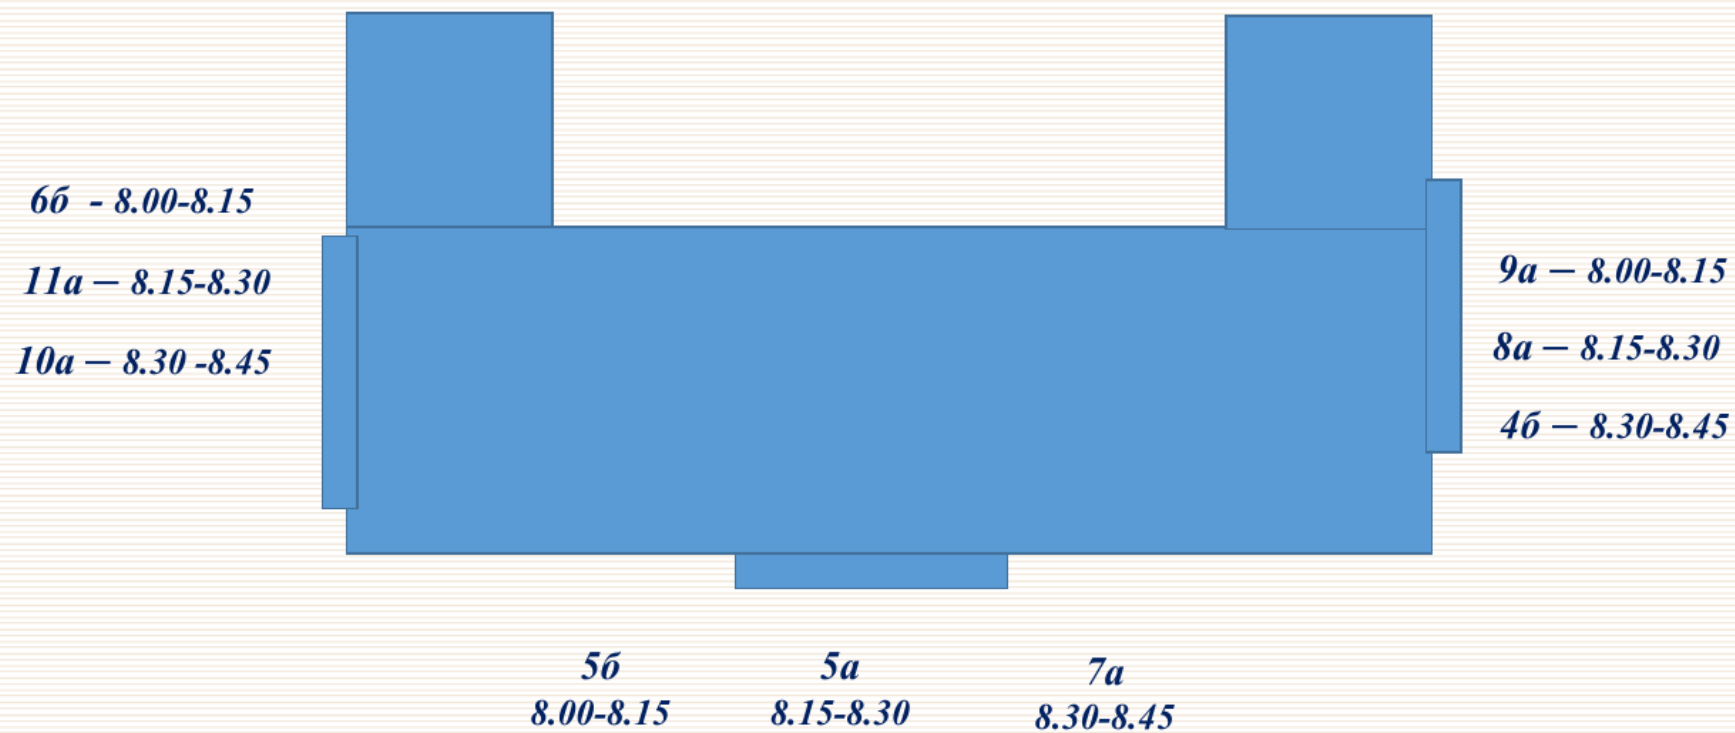

***Вход обучающихся в школу с 01.09.2020  
(здание начальной школы)***

***4a - 8.00-8.15***

***1a – 8.15-8.30***

***2a– 8.30 -8.45***

***3a - 8.00-8.15***

***1б – 8.15-8.30***

***2б– 8.30 -8.45***

***Вход обучающихся в школу с 01.09.2020  
(основное здание)***

*Вход обучающихся в школу с 01.09.2020  
(мастерские)*

*6а - 8.00-8.15*

*8б - 8.15-8.30*

*7б - 8.30 -8.45*